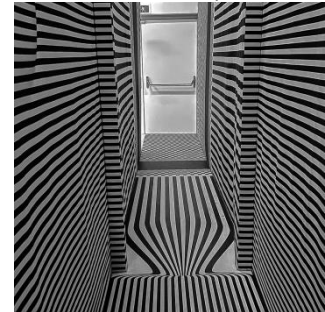

Urkunde

Kainz Thomas J. –Ausgang