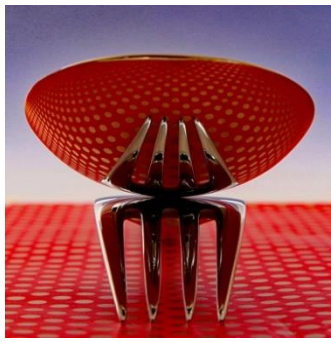

BRONZE
Aemmer Peter – Reflektion